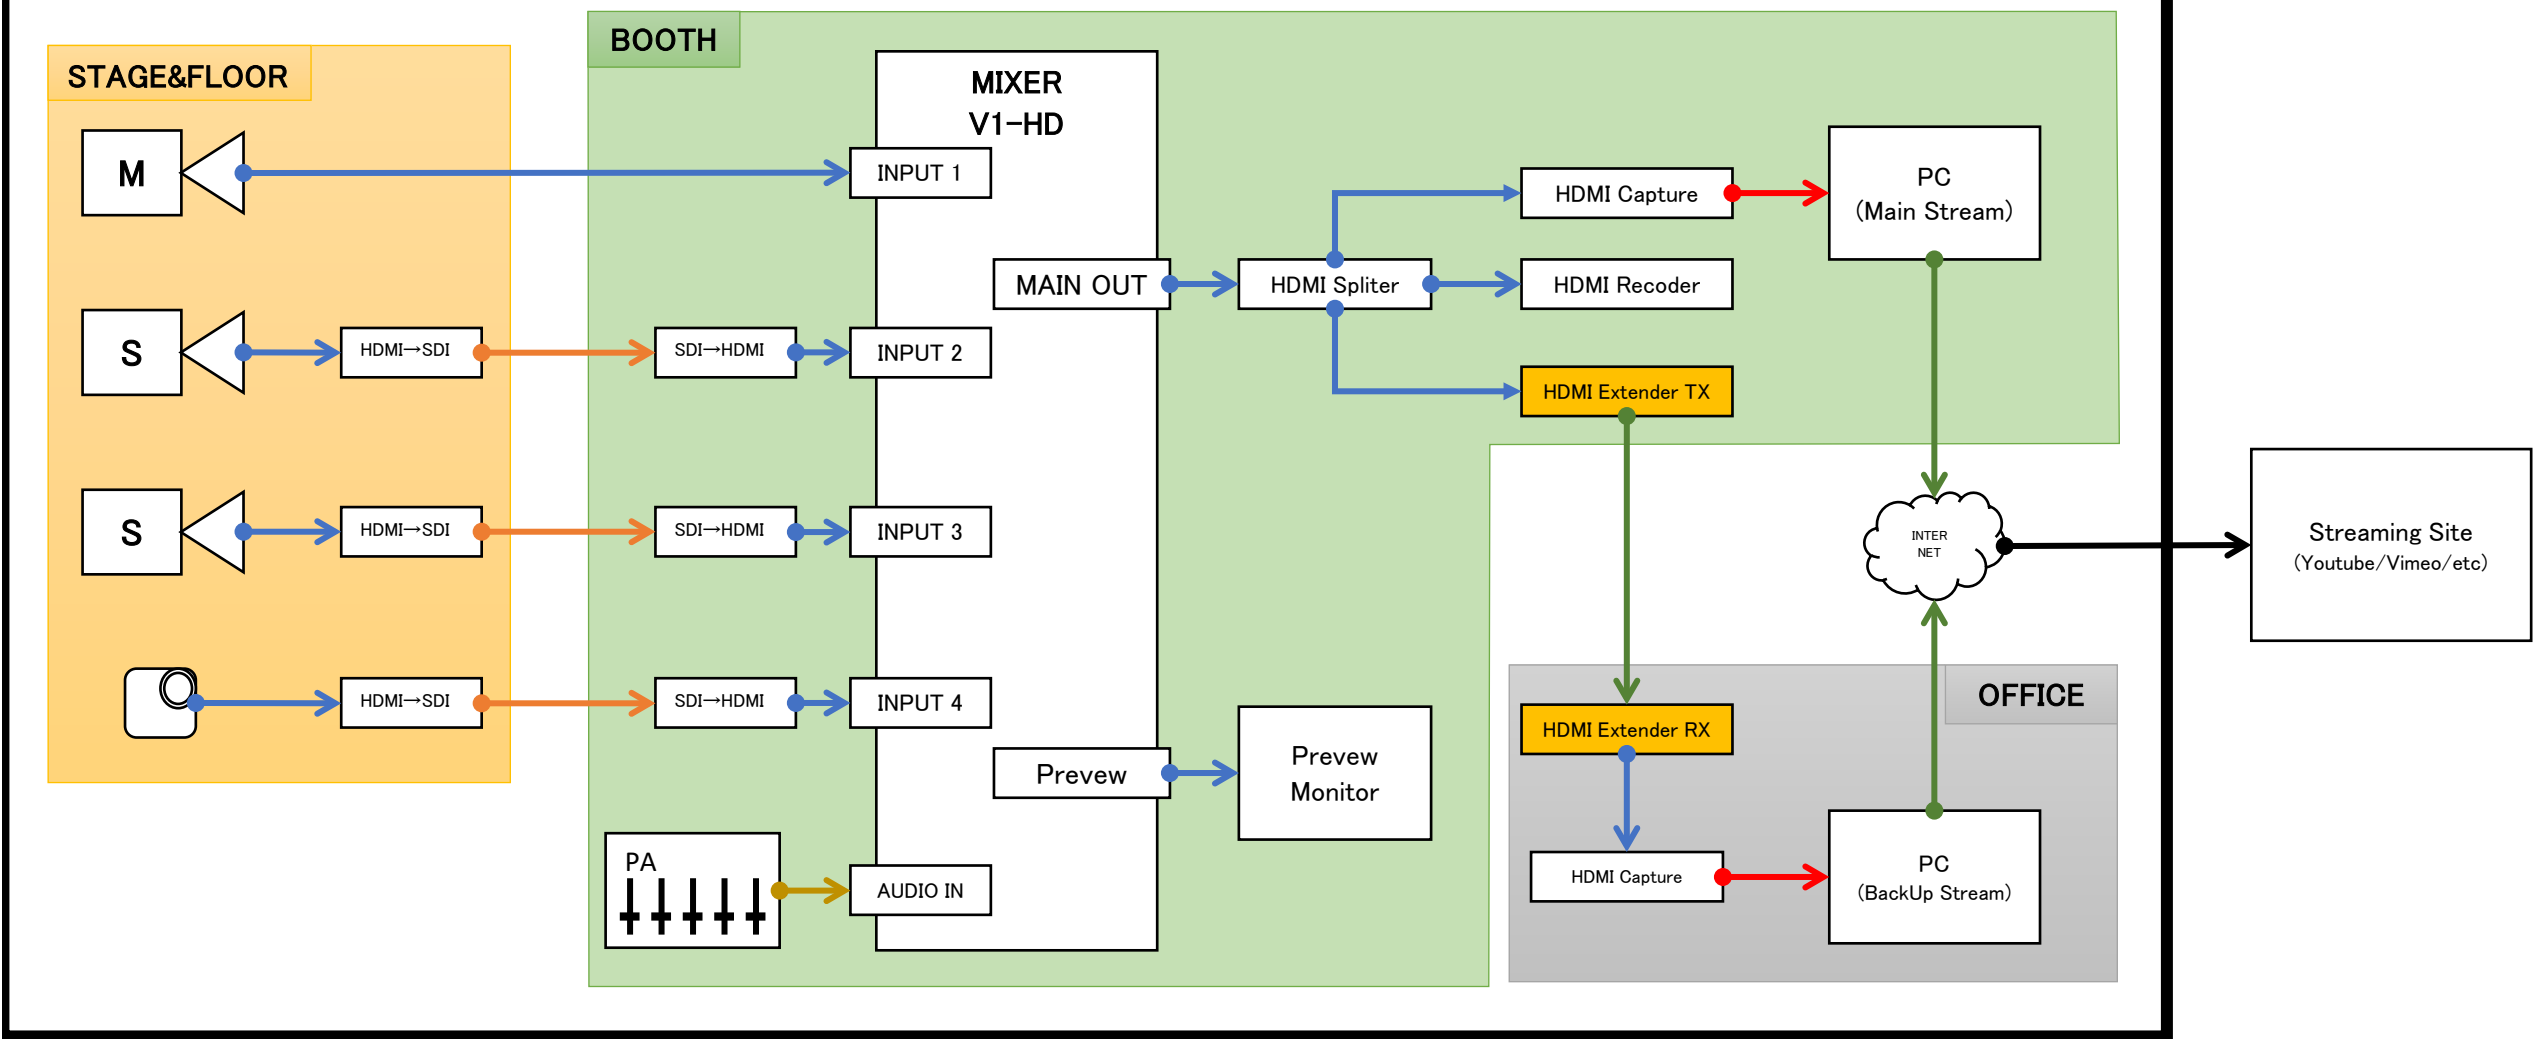

※同色の枠の機材は在機器選定中のため仮の機材となり、変更の可能性有

下北沢レック配信機材設置/配線例(2020.06.10更新)

Shimokitazawa R6G

-  AG-CX350
-  AG-UX90
-  GoPro HERO8

※同色の枠の機材は在機器選定中のため仮の機材となり、変更の可能性有